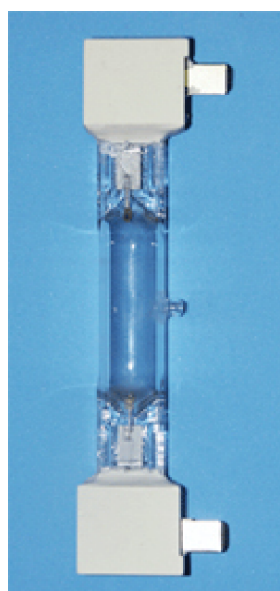

Cosmedico Lampe za lice - visoki pritisak